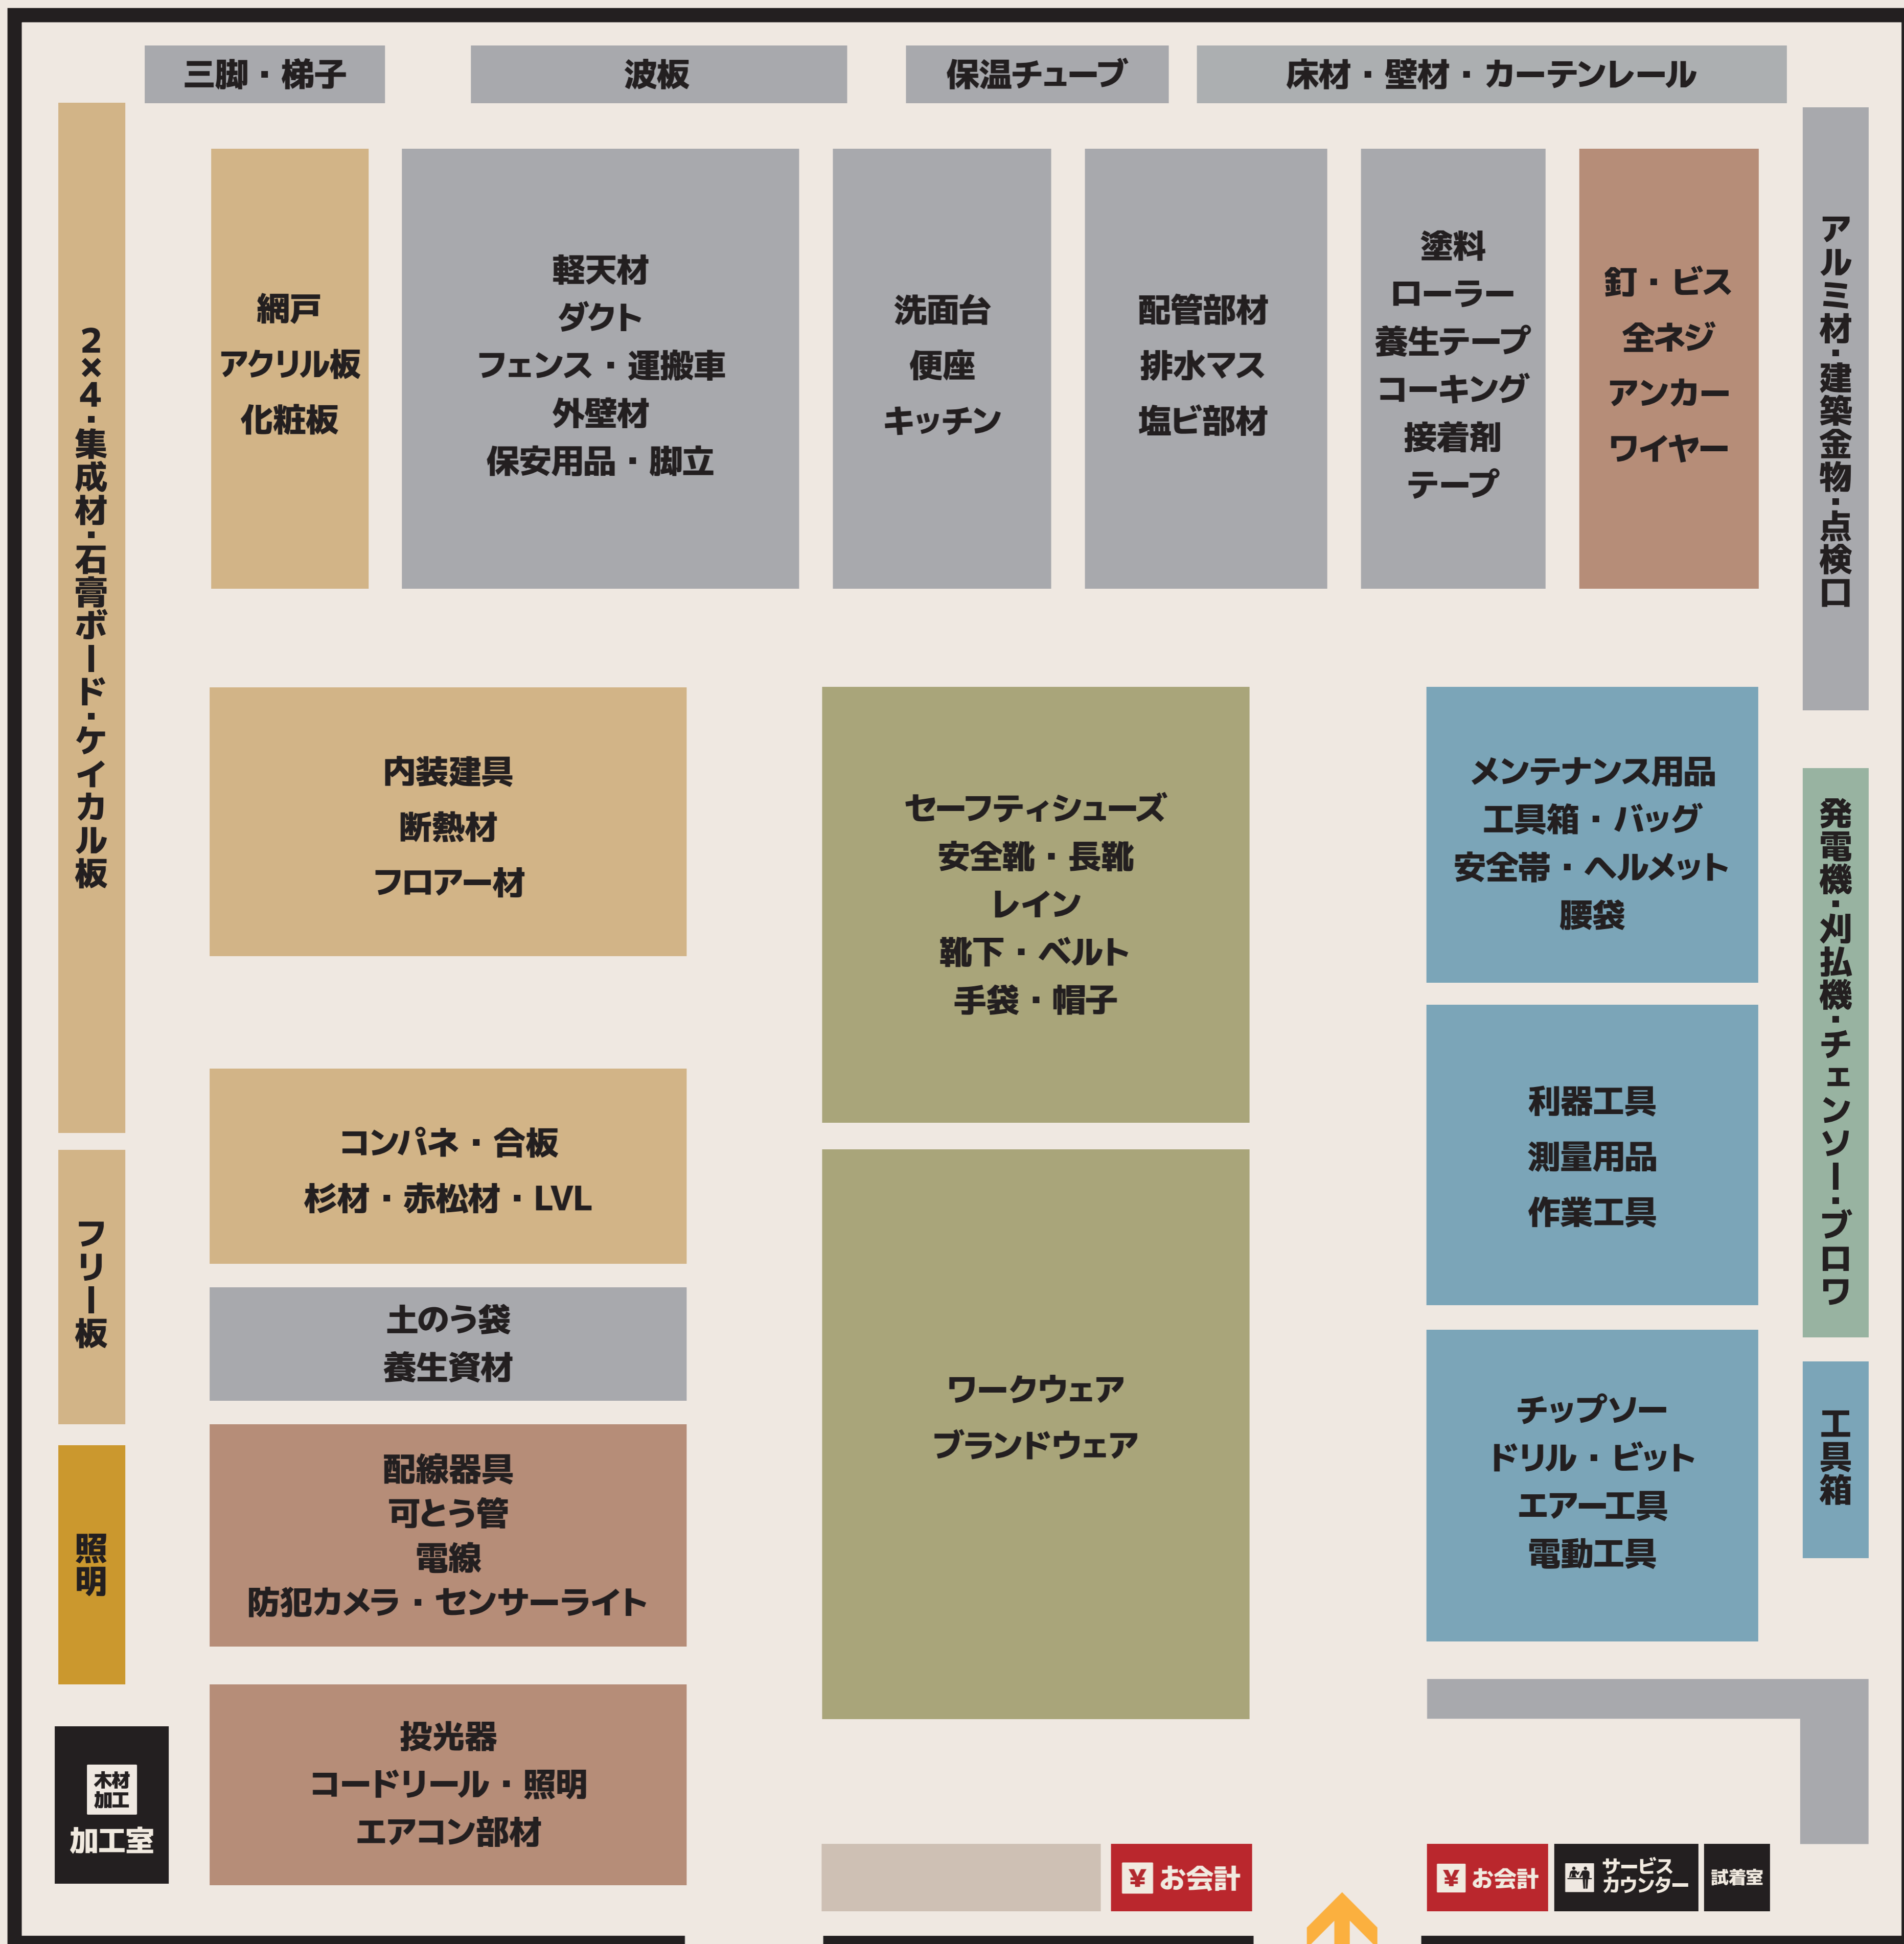

北本中丸店フロアマップ

サービス案内

ヘルメット印刷加工

作業着 刺繍ネーム加工

ズボン裾上げ加工

チップソー等刃研ぎ

印鑑・ゴム印

名刺作成

カッティングシート