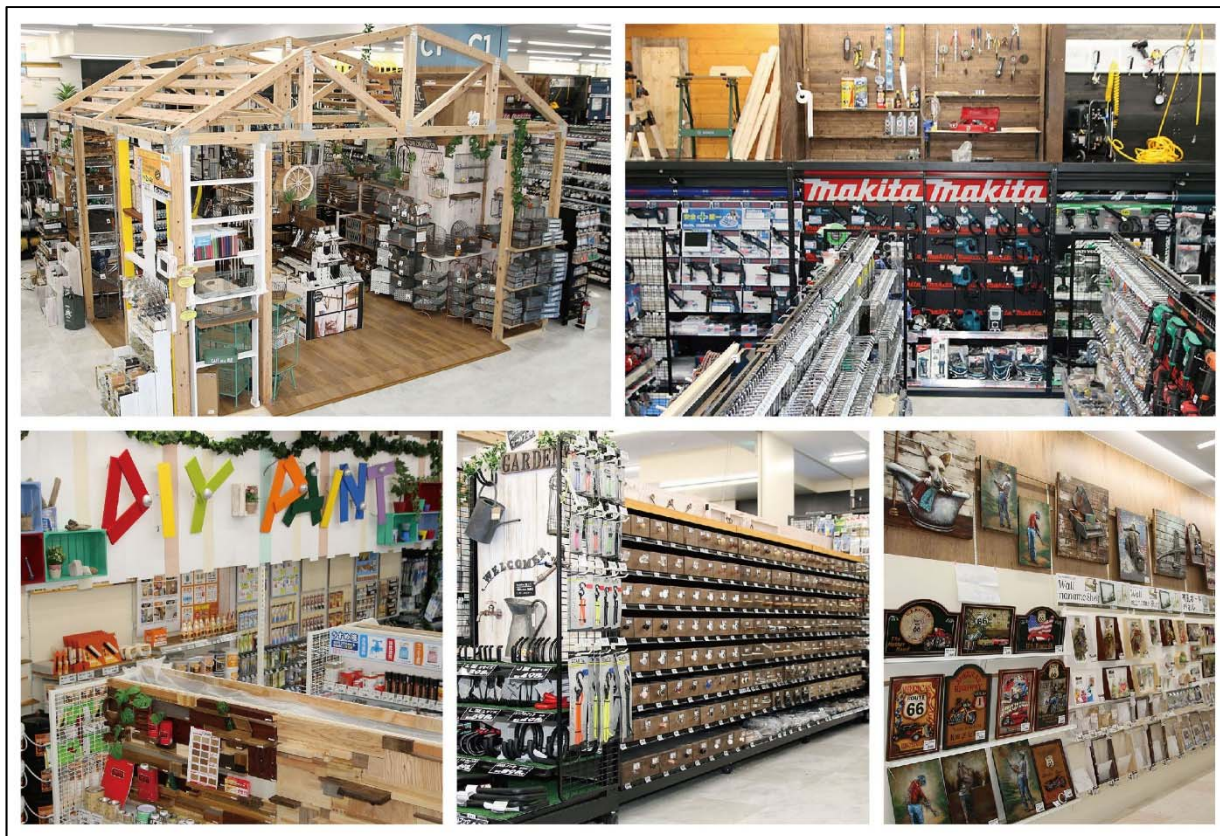

1. 店舗の特徴

① お客様へ「ご自身でできる楽しさを提案」いたします！

売場各所に商品の長がわかるディスプレイを設置し、実際に商品を「お試し」いただける場所を多箇所に設けております。お客様が「ご自身でできる楽しさ」を体感できる売場を目指してまいります。